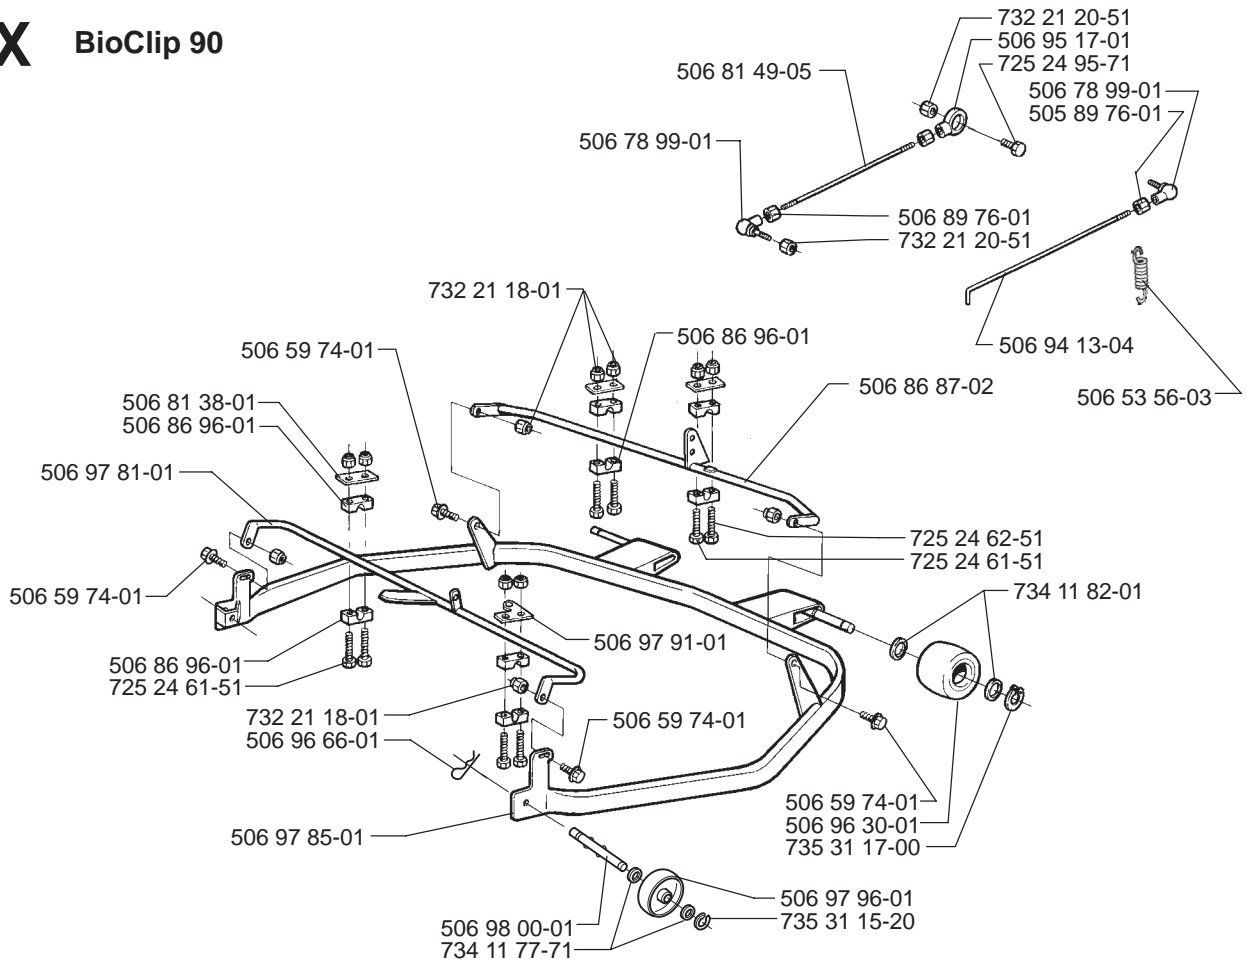

Rear 97

N

C

R

*compl 506 93 24-01

L**M****P**

Leverans endast som reservdel
 Delivery as spare part only
 Nur als Ersatzteil lieferbar
 Livrable seulement comme pièce de rechange
 Solo como repuesto
 Zasiła se jenom jako náhradní díl

K**X BioClip 90**

T Rear 97, BioClip 103

V Side 97

S

*compl 506 75 11-07 (a)
 *compl 506 75 11-06 (b)

BioClip 103

(a) = Yttre. Outer. Exterieur. Äusser. Ulko.
 (b) = Mitten. Center. Centre. Zentrum. Keski.

U