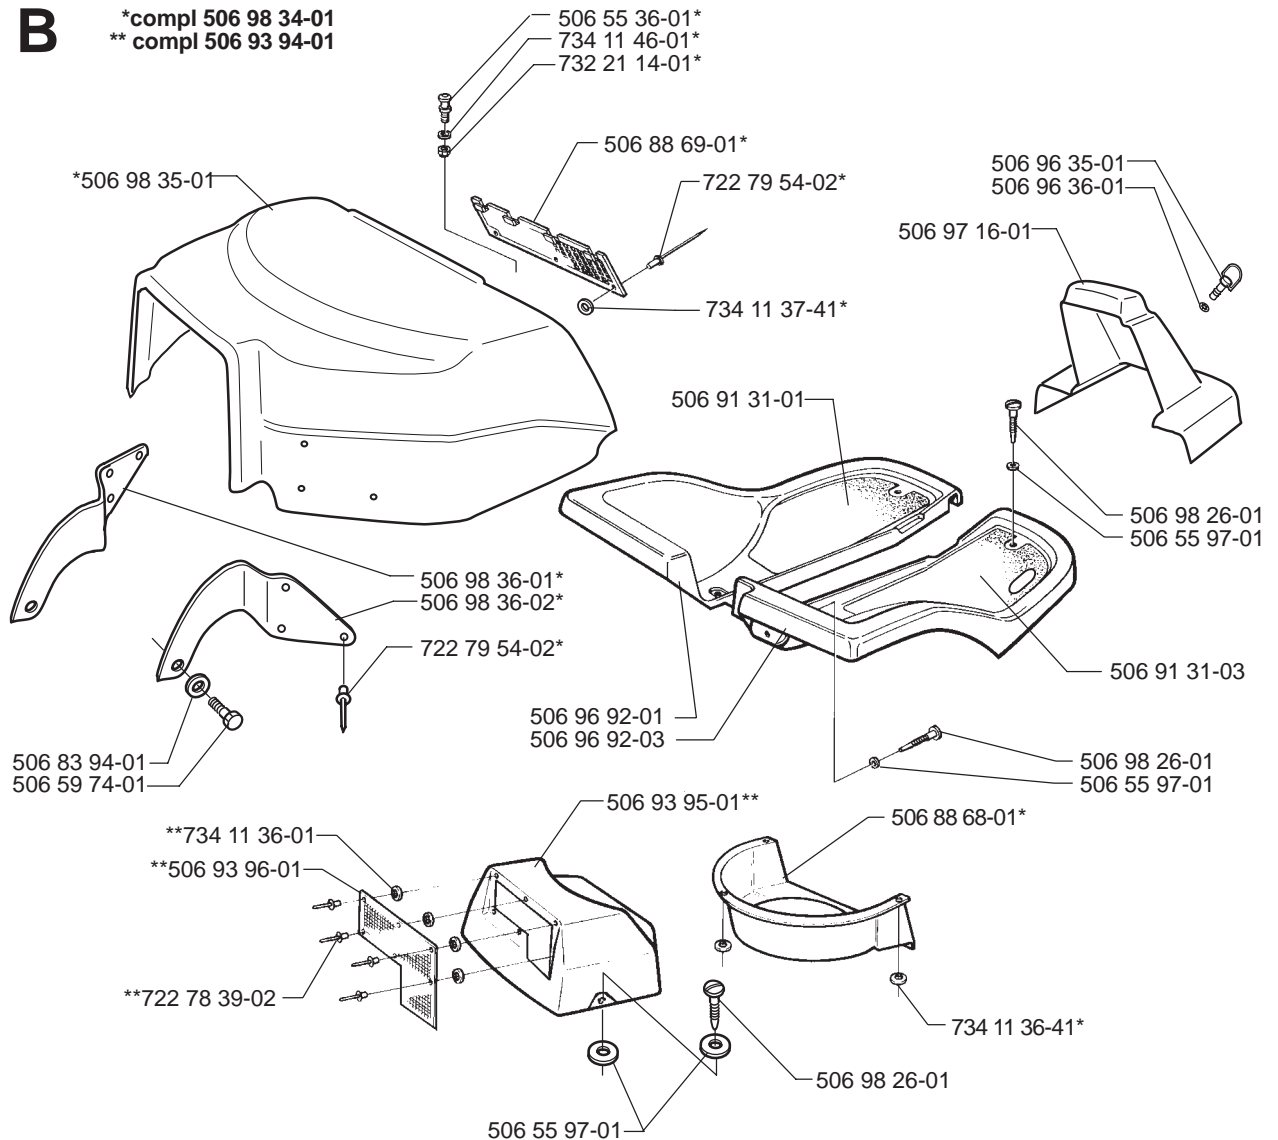

B

*compl 506 98 34-01
** compl 506 93 94-01