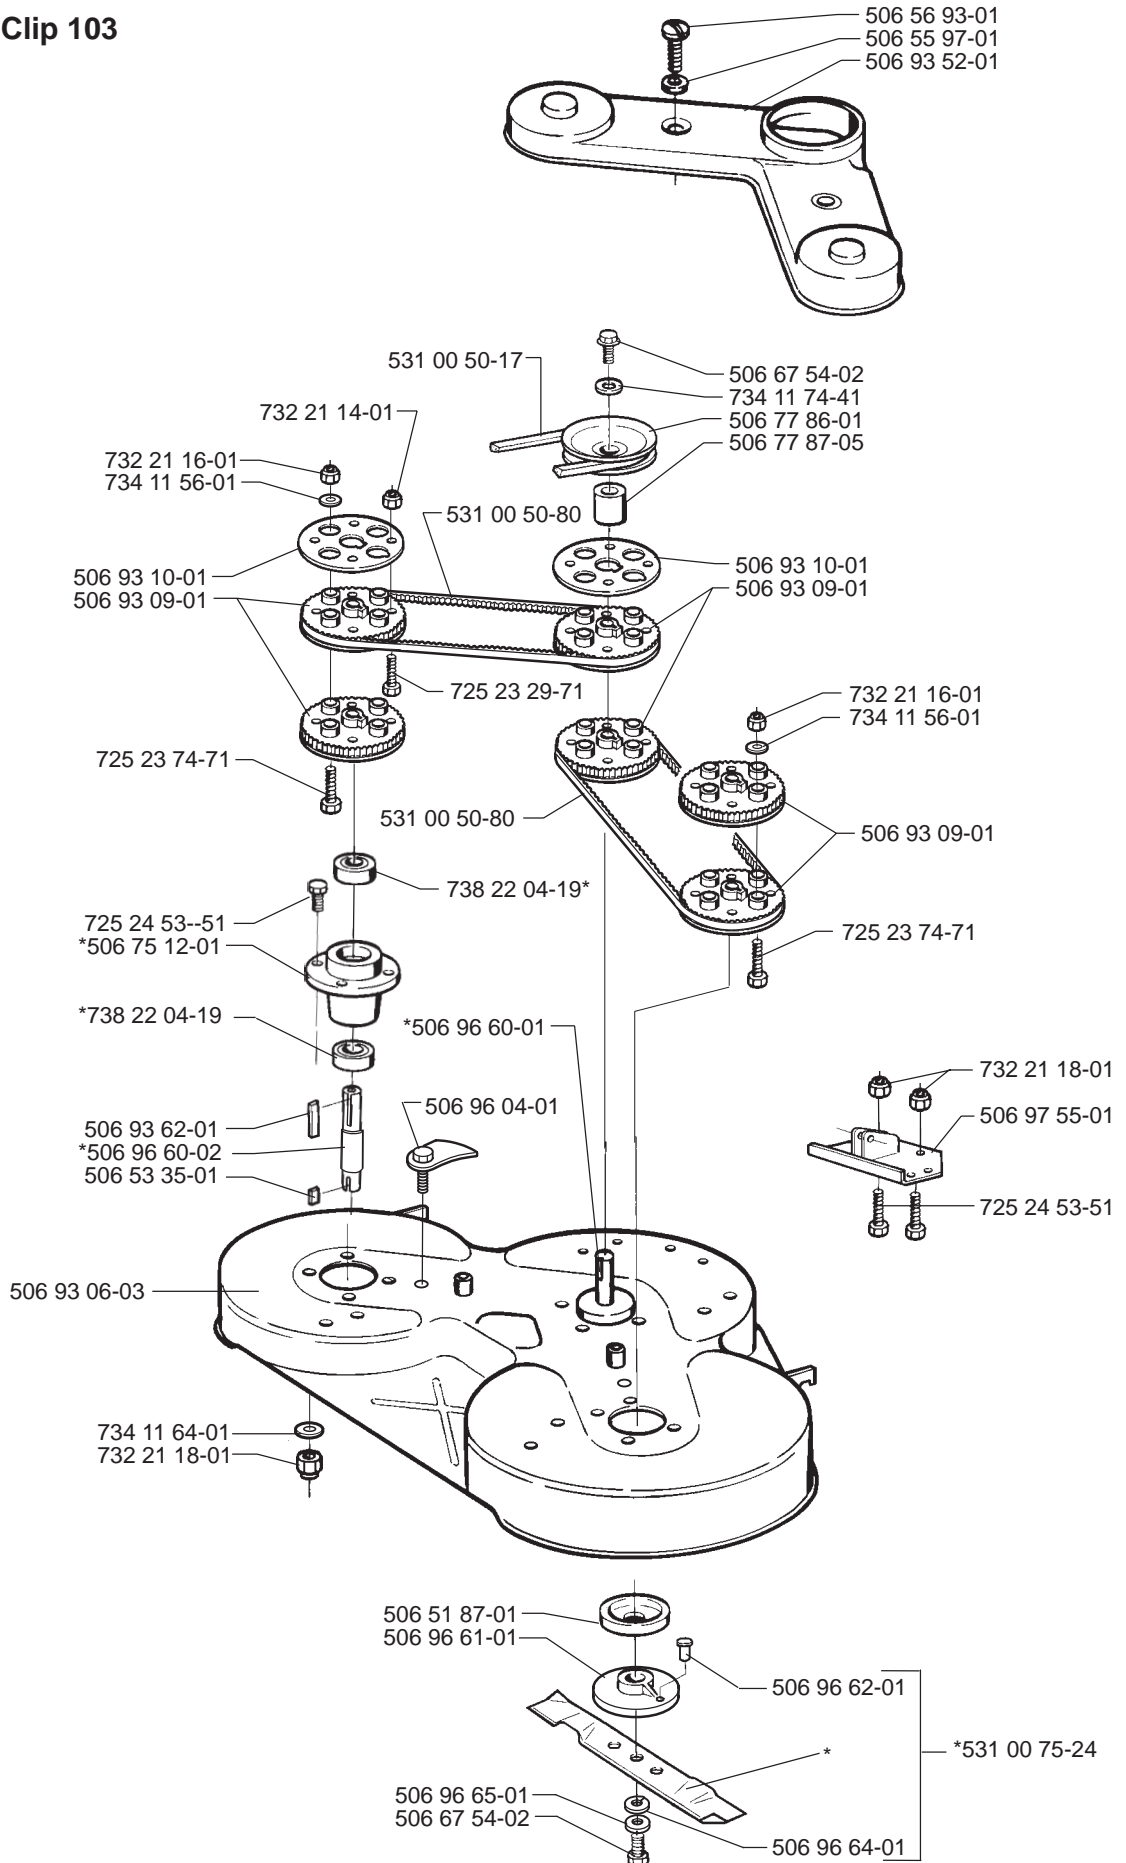

Rear 97

N

C

R

*compl 506 93 24-01

L**M****P**

Leverans endast som reservdel
 Delivery as spare part only
 Nur als Ersatzteil lieferbar
 Livrable seulement comme pièce de rechange
 Solo como repuesto
 Zasiła se jenom jako náhradní díl

K**X BioClip 90**

T Rear 97, BioClip 103

V Side 97

S

*compl 506 75 11-07 (a)
 *compl 506 75 11-06 (b)

BioClip 103

(a) = Yttre. Outer. Exterieur. Äusser. Ulko.
 (b) = Mitten. Center. Centre. Zentrum. Keski.

U

*compl 506 75 11-01 Yttre. Outer. Exterieur. Äusser. Ulko.
*compl 506 75 11-04 Mitten. Centre. Centre. Zentrum. Keski.

Side 97

Y

BioClip 90