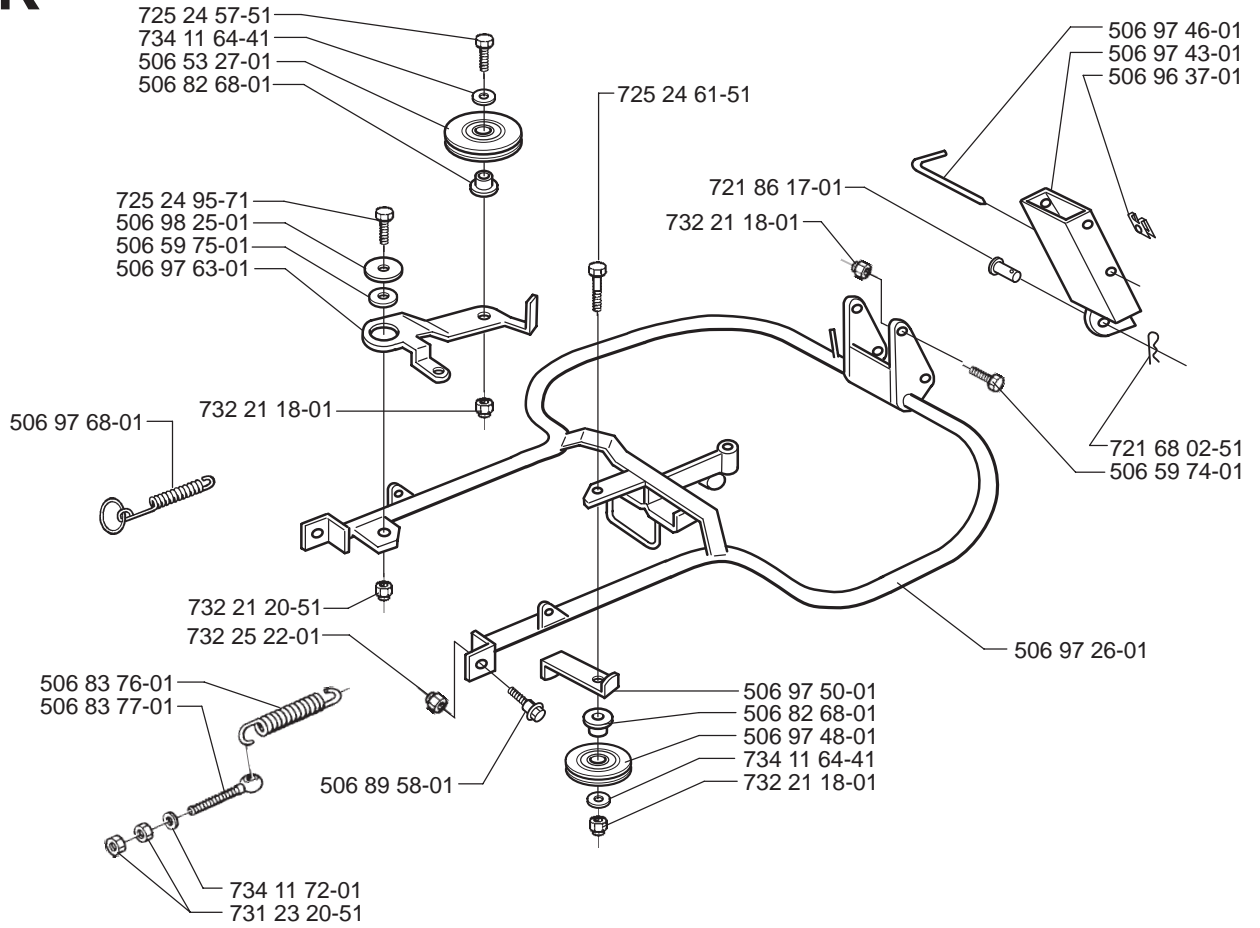

Rear 97

N

C

R

*compl 506 93 24-01

L**M****P**

Leverans endast som reservdel
 Delivery as spare part only
 Nur als Ersatzteil lieferbar
 Livrable seulement comme pièce de rechange
 Solo como repuesto
 Zasiła se jenom jako náhradní díl

K**X BioClip 90**

T Rear 97, BioClip 103

V Side 97

S

*compl 506 75 11-07 (a)
 *compl 506 75 11-06 (b)

BioClip 103

(a) = Yttre. Outer. Exterieur. Äusser. Ulko.
 (b) = Mitten. Center. Centre. Zentrum. Keski.

U

*compl 506 75 11-01 Yttre. Outer. Exterieur. Äusser. Ulko.
*compl 506 75 11-04 Mitten. Centre. Centre. Zentrum. Keski.

Side 97

Y

BioClip 90