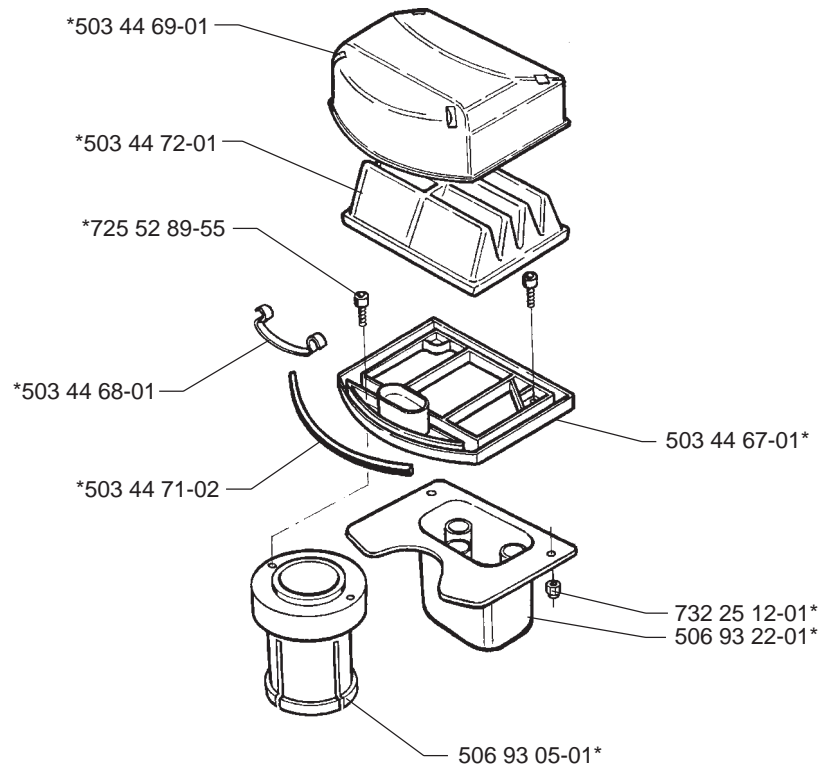

Rear 97

N

C

R

*compl 506 93 24-01

L**M****P**

Leverans endast som reservdel
 Delivery as spare part only
 Nur als Ersatzteil lieferbar
 Livrable seulement comme pièce de rechange
 Solo como repuesto
 Zasiła se jenom jako náhradní díl

K**X BioClip 90**

T Rear 97, BioClip 103

V Side 97

S

*compl 506 75 11-07 (a)
 *compl 506 75 11-06 (b)

BioClip 103

(a) = Yttre. Outer. Exterieur. Äusser. Ulko.
 (b) = Mitten. Center. Centre. Zentrum. Keski.

U