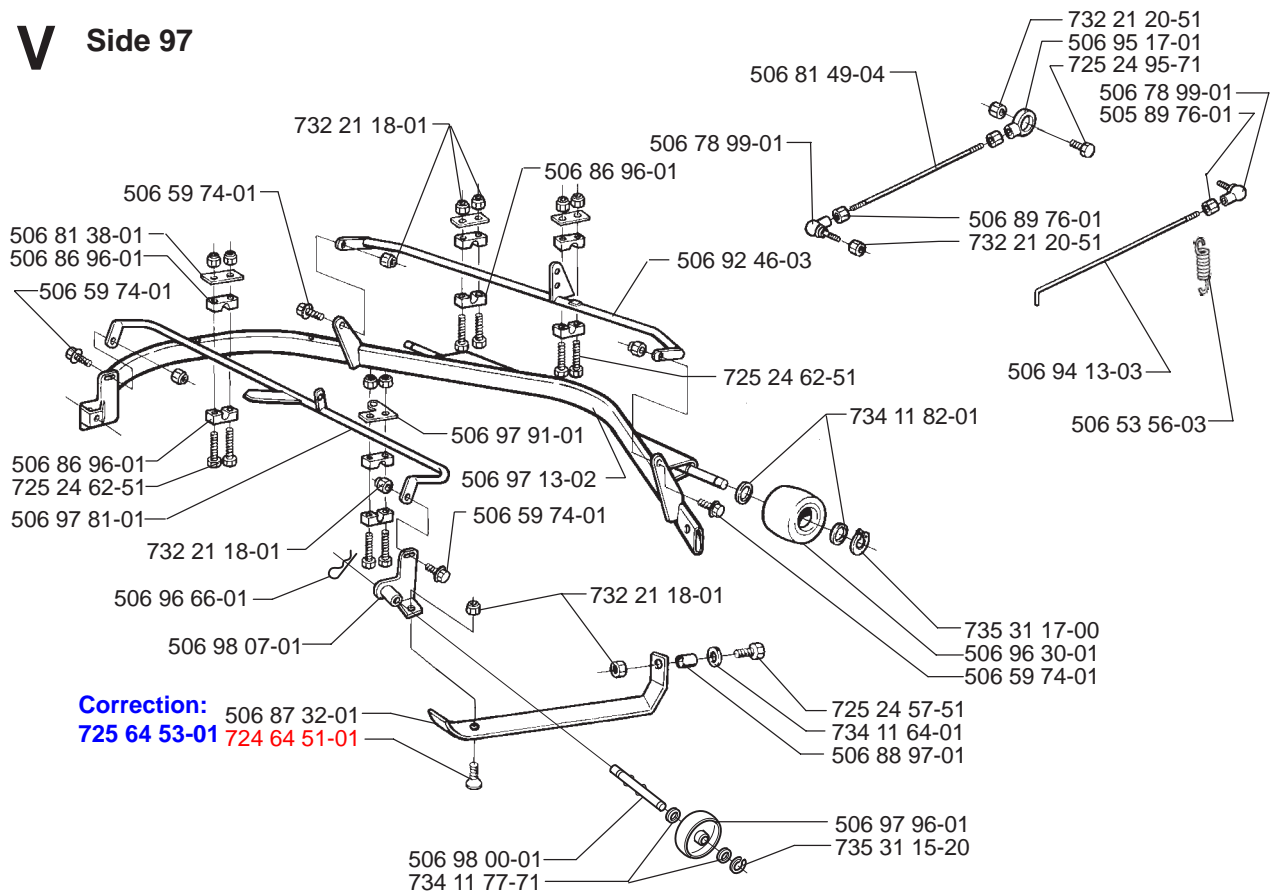

Rear 97

N

C

R

*compl 506 93 24-01

L**M****P**

Leverans endast som reservdel
 Delivery as spare part only
 Nur als Ersatzteil lieferbar
 Livrable seulement comme pièce de rechange
 Solo como repuesto
 Zasiła se jenom jako náhradní díl

K**X BioClip 90**

T Rear 97, BioClip 103

V Side 97

S

*compl 506 75 11-07 (a)
 *compl 506 75 11-06 (b)

BioClip 103

(a) = Yttre. Outer. Exterieur. Äusser. Ulko.
 (b) = Mitten. Center. Centre. Zentrum. Keski.

U

*compl 506 75 11-01 Yttre. Outer. Exterieur. Äusser. Ulko.
*compl 506 75 11-04 Mitten. Centre. Centre. Zentrum. Keski.

Side 97

Y

BioClip 90