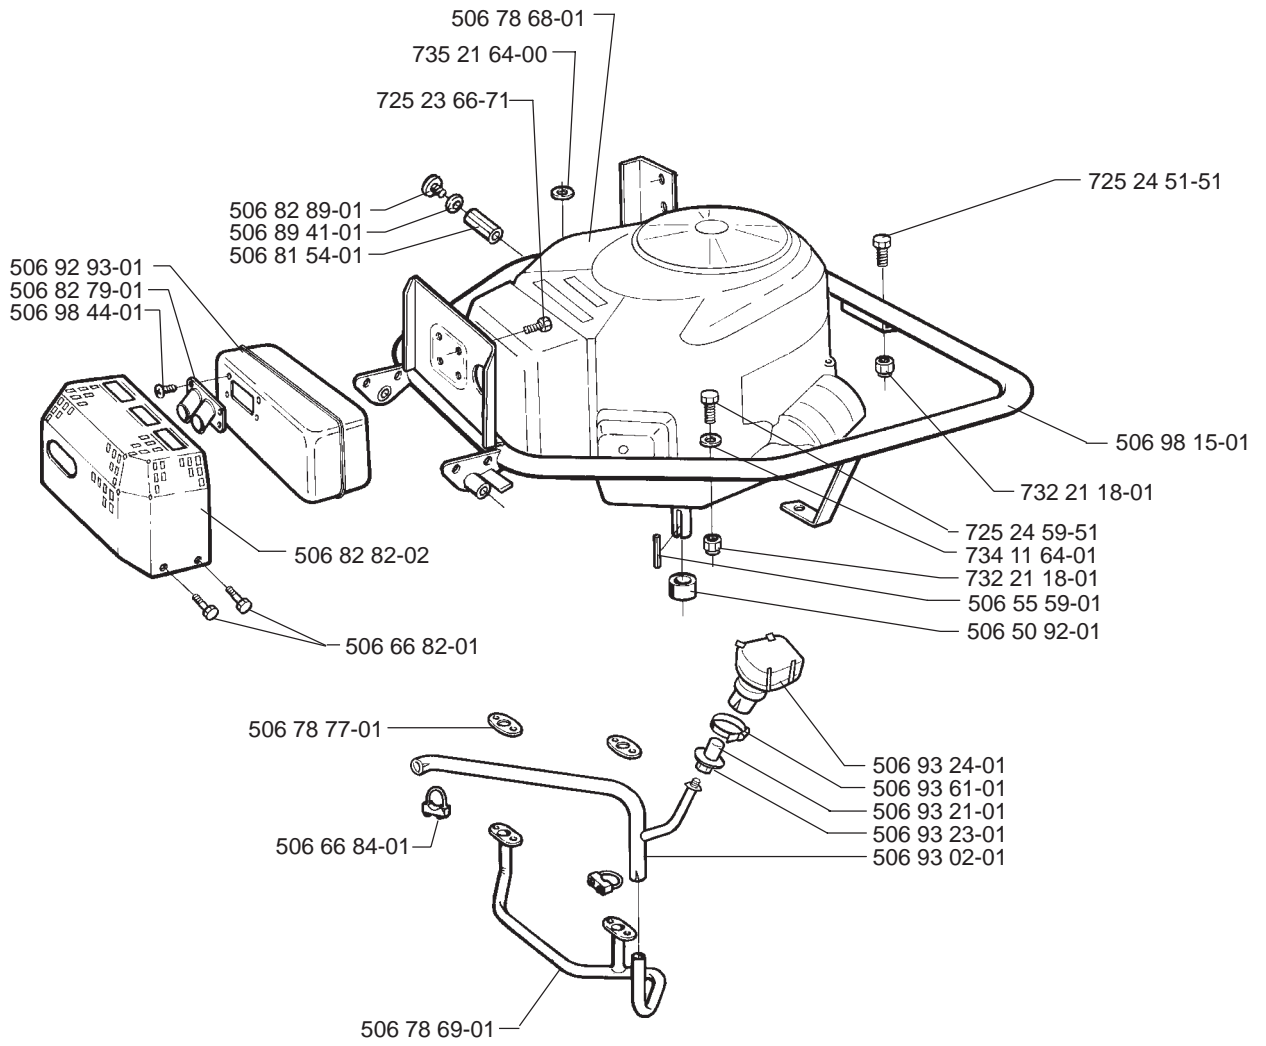

Rider 14 Pro

Spare parts

Ersatzteile

Pièces détachées

Reserve onderdelen

Repuestos

Reservdelar

A**B**

*compl 506 98 34-01
 ** compl 506 93 94-01

D

E

Correction:
531 00 60-20

G

F**H**

J

*compl 506 75 11-01 Yttre. Outer. Exterieur. Äusser. Ulko.
*compl 506 75 11-04 Mitten. Centre. Centre. Zentrum. Keski.

Rear 97

N

C

R

*compl 506 93 24-01

L**M****P**

Leverans endast som reservdel
 Delivery as spare part only
 Nur als Ersatzteil lieferbar
 Livrable seulement comme pièce de rechange
 Solo como repuesto
 Zasiła se jenom jako náhradní díl

K**X BioClip 90**

T Rear 97, BioClip 103

V Side 97

S

*compl 506 75 11-07 (a)
 *compl 506 75 11-06 (b)

BioClip 103

(a) = Yttre. Outer. Exterieur. Äusser. Ulko.
 (b) = Mitten. Center. Centre. Zentrum. Keski.

U