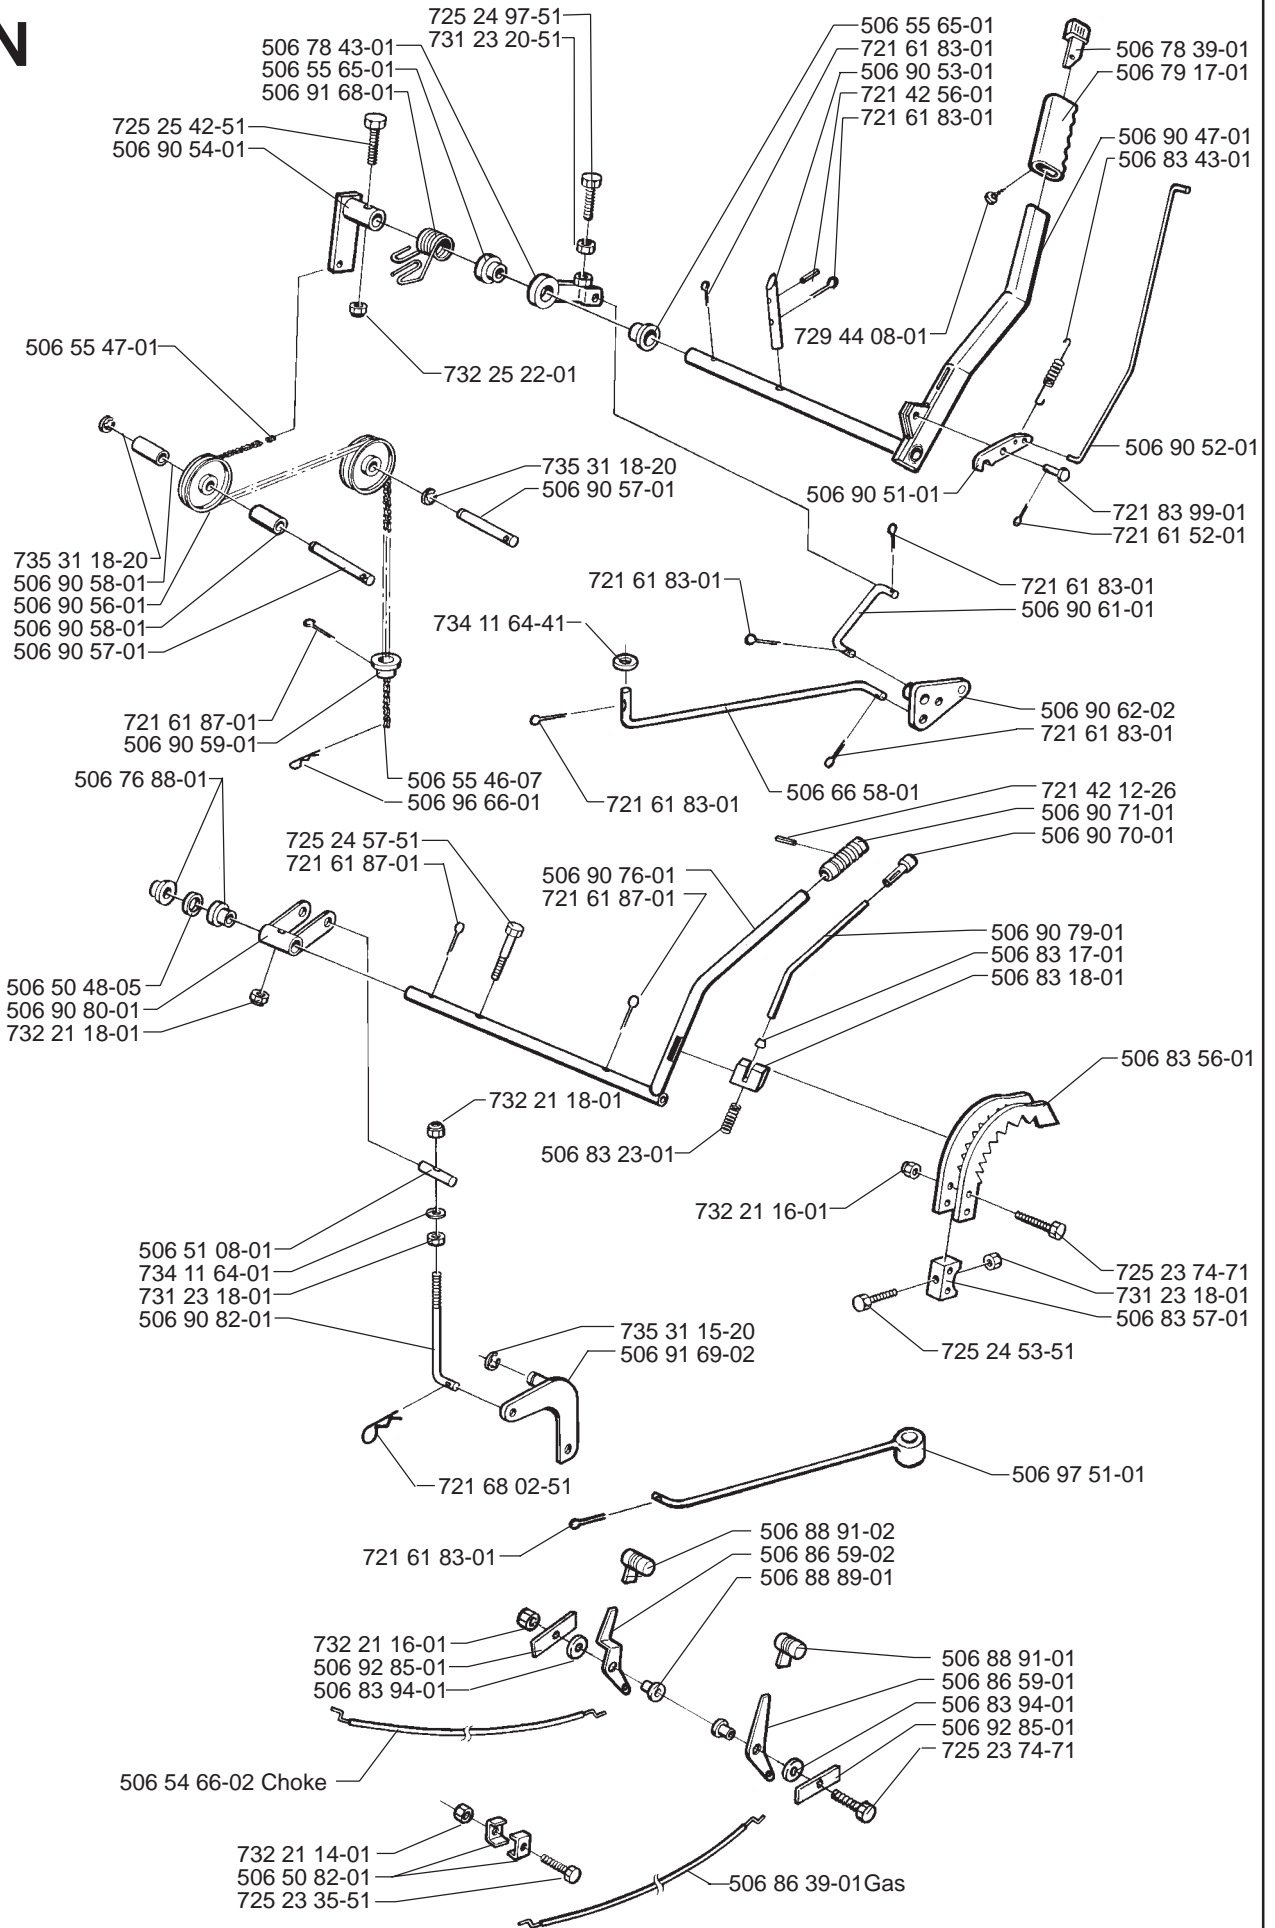

*compl 506 98 34-01
 ** compl 506 93 94-01

D

E

Correction:
531 00 60-20

G

F**H**

J

*compl 506 75 11-01 Yttre. Outer. Exterieur. Äusser. Ulko.
*compl 506 75 11-04 Mitten. Centre. Centre. Zentrum. Keski.

Rear 97

N

C

R

*compl 506 93 24-01

L**M****P**

Leverans endast som reservdel
 Delivery as spare part only
 Nur als Ersatzteil lieferbar
 Livrable seulement comme pièce de rechange
 Solo como repuesto
 Zasiła se jenom jako náhradní díl

K**X BioClip 90**

T Rear 97, BioClip 103

V Side 97

S

*compl 506 75 11-07 (a)
 *compl 506 75 11-06 (b)

BioClip 103

(a) = Yttre. Outer. Exterieur. Äusser. Ulko.
 (b) = Mitten. Center. Centre. Zentrum. Keski.

U

*compl 506 75 11-01 Yttre. Outer. Exterieur. Äusser. Ulko.
*compl 506 75 11-04 Mitten. Centre. Centre. Zentrum. Keski.

Side 97

Y

BioClip 90