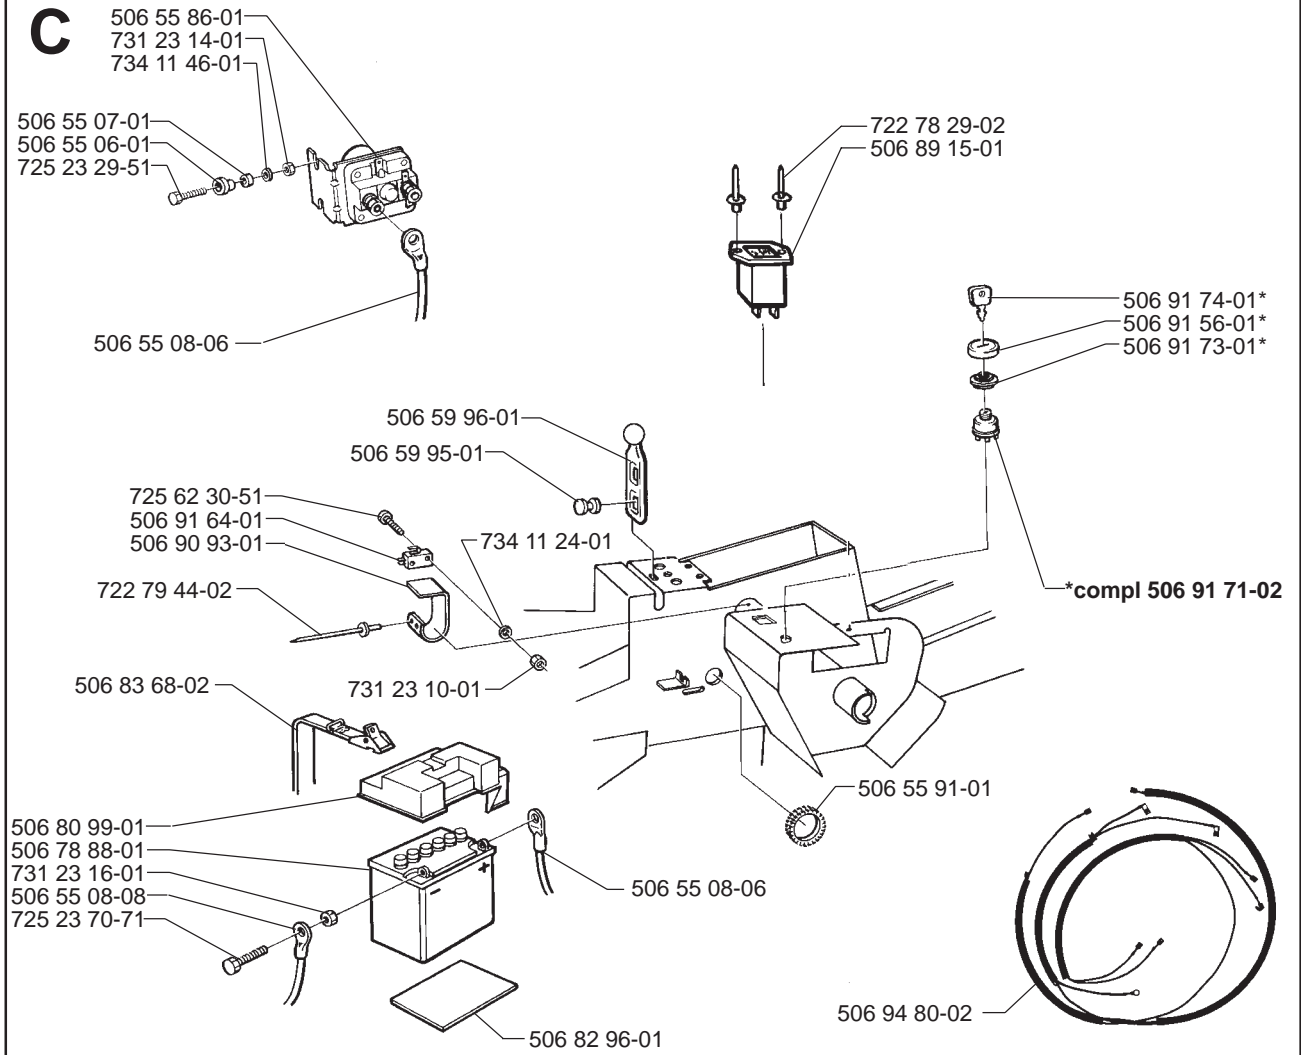

Rear 97

N

C

R

*compl 506 93 24-01

L**M****P**

Leverans endast som reservdel
 Delivery as spare part only
 Nur als Ersatzteil lieferbar
 Livrable seulement comme pièce de rechange
 Solo como repuesto
 Zasiła se jenom jako náhradní díl

K**X BioClip 90**

T Rear 97, BioClip 103

V Side 97

S

*compl 506 75 11-07 (a)
 *compl 506 75 11-06 (b)

BioClip 103

(a) = Yttre. Outer. Exterieur. Äusser. Ulko.
 (b) = Mitten. Center. Centre. Zentrum. Keski.

U