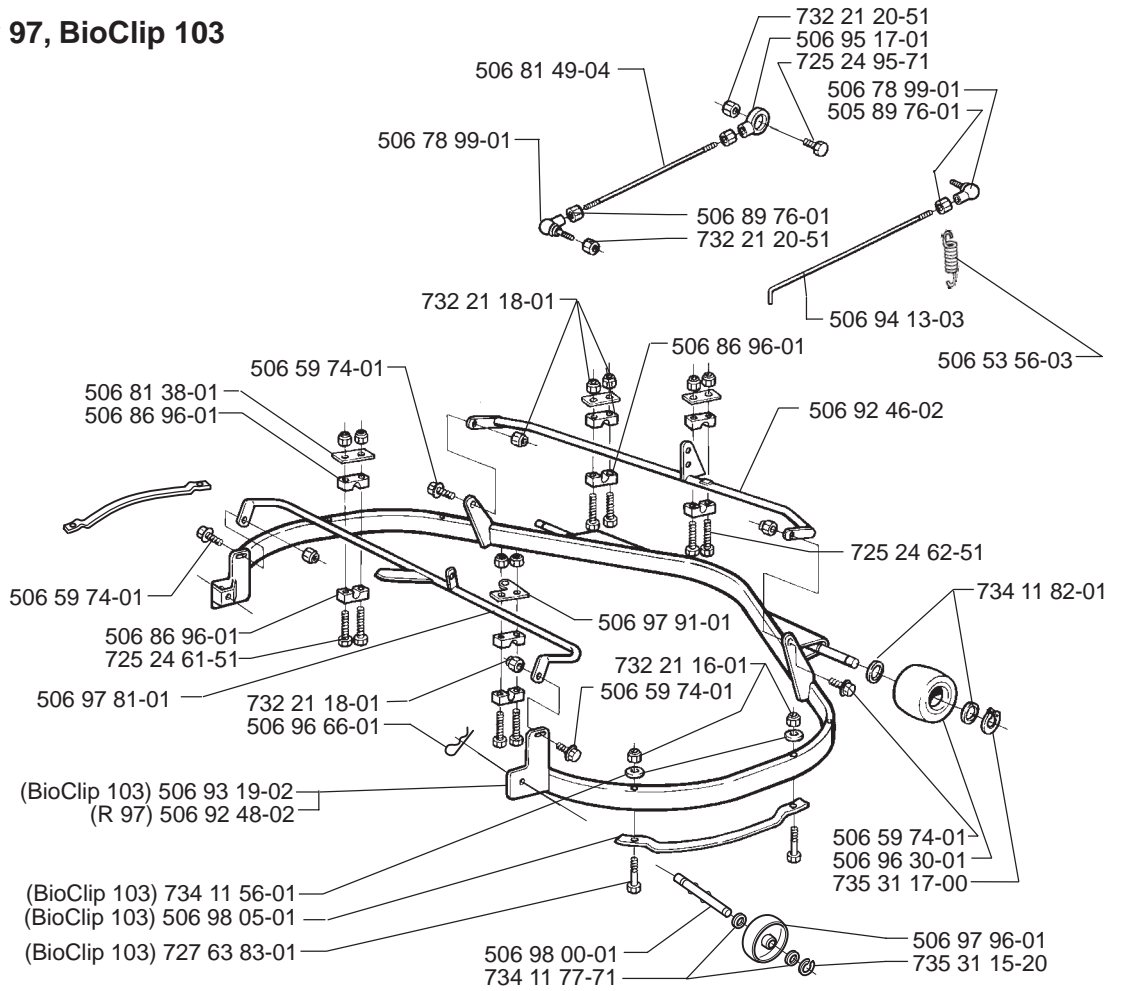

Rear 97

N

C

R

*compl 506 93 24-01

L**M****P**

Leverans endast som reservdel
 Delivery as spare part only
 Nur als Ersatzteil lieferbar
 Livrable seulement comme pièce de rechange
 Solo como repuesto
 Zasiła se jenom jako náhradní díl

K**X BioClip 90**

T Rear 97, BioClip 103

V Side 97

S

*compl 506 75 11-07 (a)
 *compl 506 75 11-06 (b)

BioClip 103

(a) = Yttre. Outer. Exterieur. Äusser. Ulko.
 (b) = Mitten. Center. Centre. Zentrum. Keski.

U

*compl 506 75 11-01 Yttre. Outer. Exterieur. Äusser. Ulko.
*compl 506 75 11-04 Mitten. Centre. Centre. Zentrum. Keski.

Side 97

Y

BioClip 90