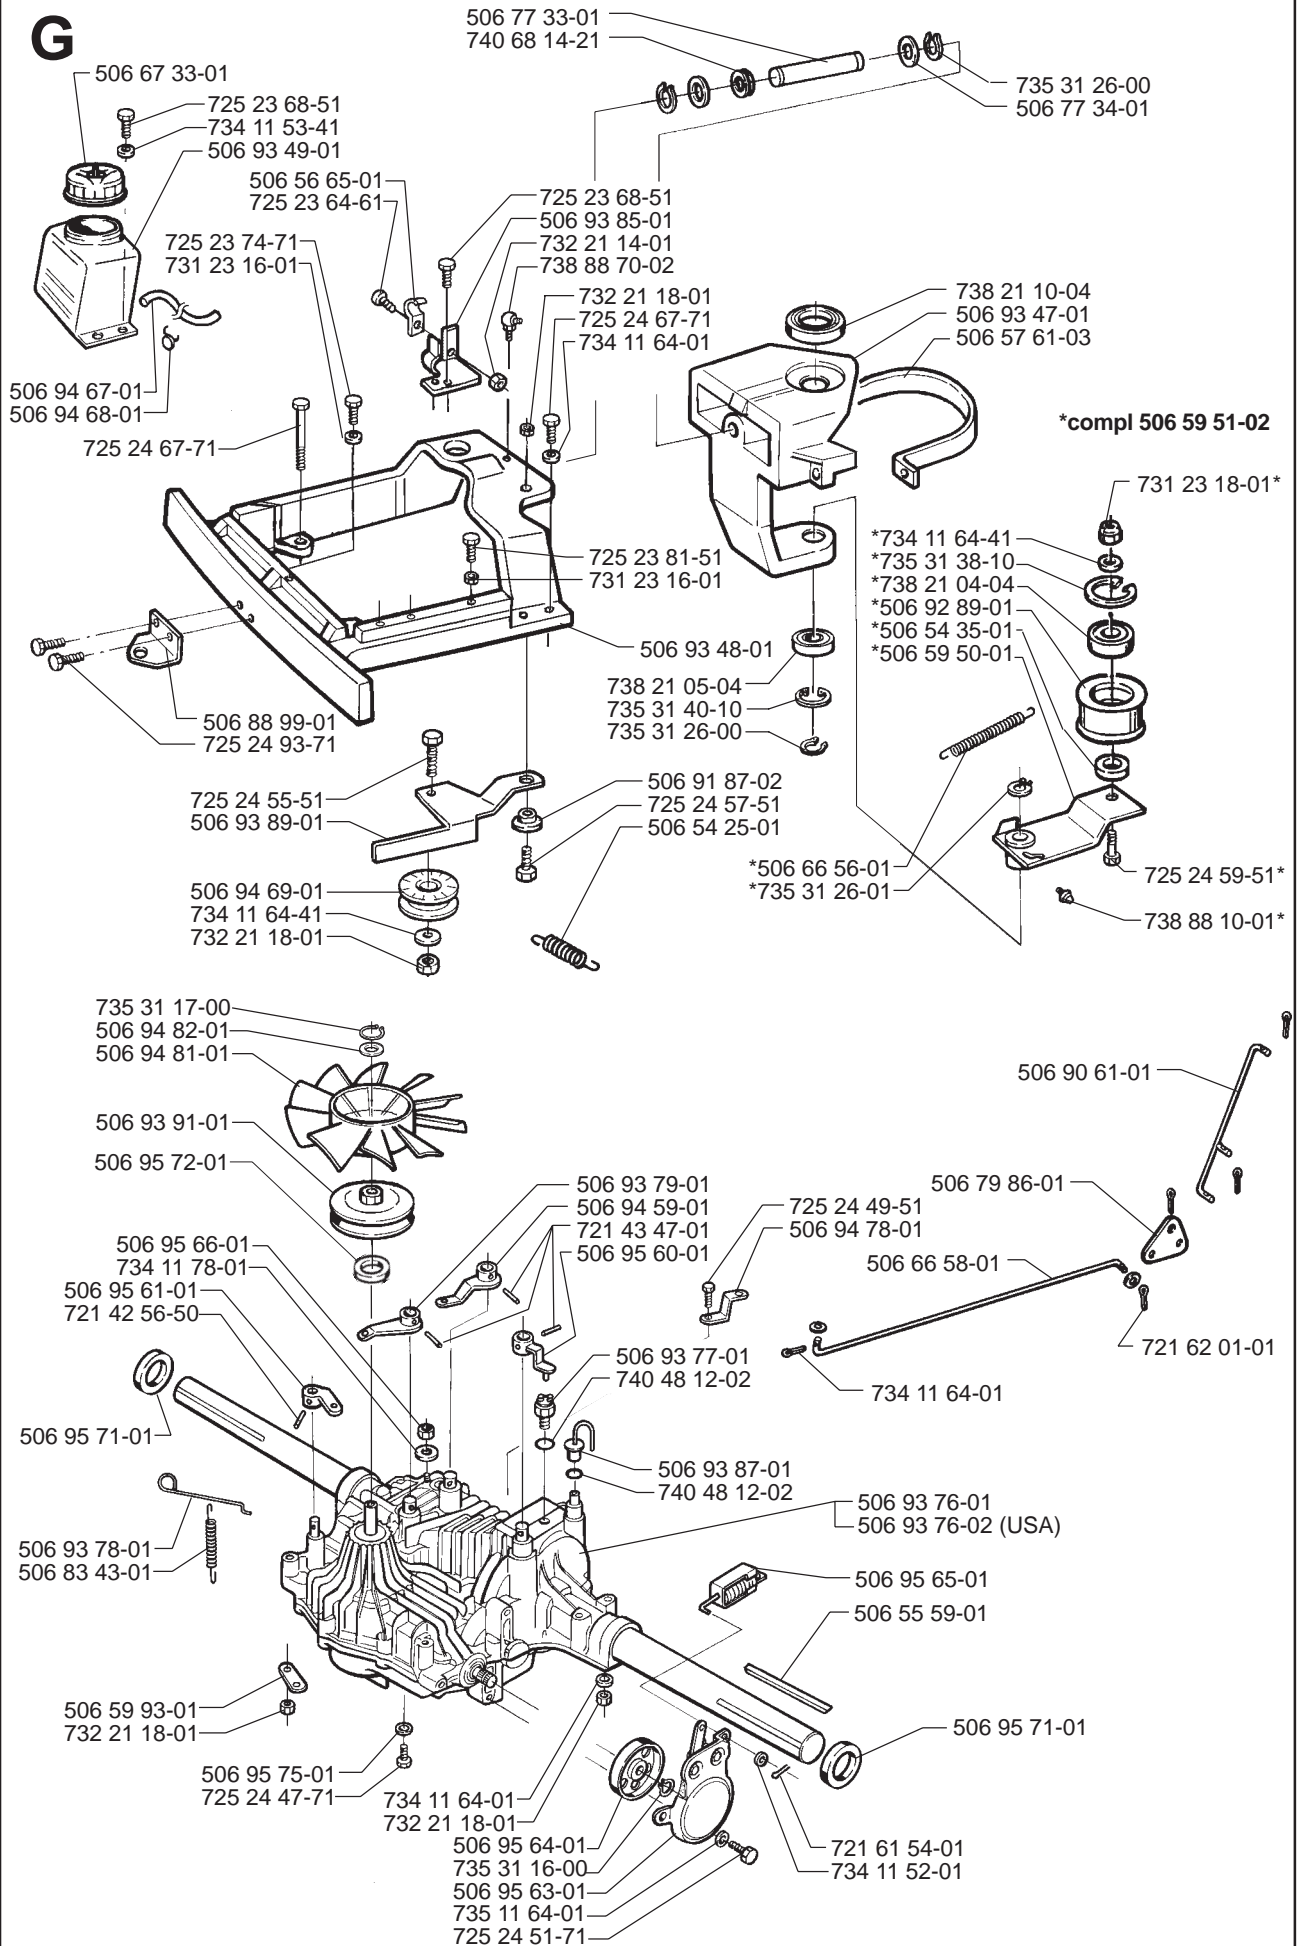

*compl 506 98 34-01
 ** compl 506 93 94-01

D

E

Correction:
531 00 60-20

G

F**H**

J

*compl 506 75 11-01 Yttre. Outer. Exterieur. Äusser. Ulko.
*compl 506 75 11-04 Mitten. Centre. Centre. Zentrum. Keski.

Rear 97

N

C

R

*compl 506 93 24-01

L**M****P**

Leverans endast som reservdel
 Delivery as spare part only
 Nur als Ersatzteil lieferbar
 Livrable seulement comme pièce de rechange
 Solo como repuesto
 Zasiła se jenom jako náhradní díl

K**X BioClip 90**

T Rear 97, BioClip 103

V Side 97

S

*compl 506 75 11-07 (a)
 *compl 506 75 11-06 (b)

BioClip 103

(a) = Yttre. Outer. Exterieur. Äusser. Ulko.
 (b) = Mitten. Center. Centre. Zentrum. Keski.

U