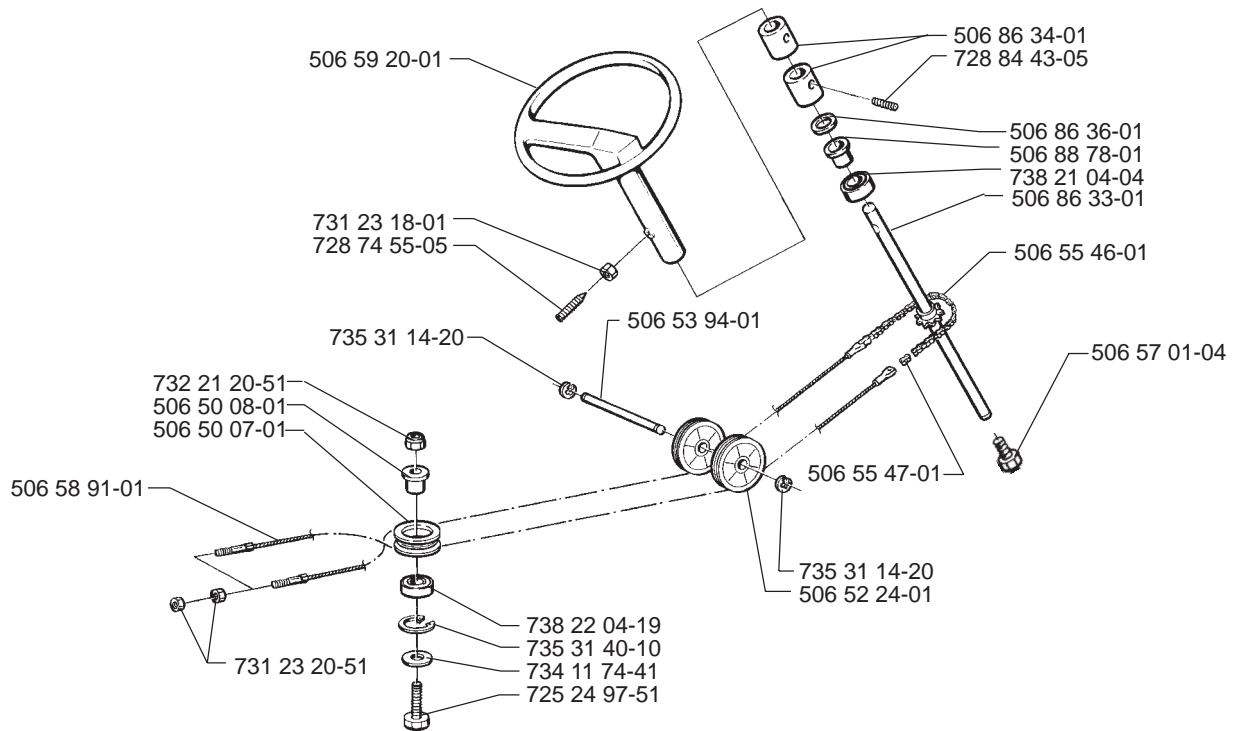

*compl 506 98 34-01
 ** compl 506 93 94-01

D

E

Correction:
531 00 60-20

G

F**H**

J

*compl 506 75 11-01 Yttre. Outer. Exterieur. Äusser. Ulko.
*compl 506 75 11-04 Mitten. Centre. Centre. Zentrum. Keski.

Rear 97

N

C

R

*compl 506 93 24-01

L**M****P**

Leverans endast som reservdel
 Delivery as spare part only
 Nur als Ersatzteil lieferbar
 Livrable seulement comme pièce de rechange
 Solo como repuesto
 Zasiła se jenom jako náhradní díl

K**X BioClip 90**

T Rear 97, BioClip 103

V Side 97

S

*compl 506 75 11-07 (a)
 *compl 506 75 11-06 (b)

BioClip 103

(a) = Yttre. Outer. Exterieur. Äusser. Ulko.
 (b) = Mitten. Center. Centre. Zentrum. Keski.

U