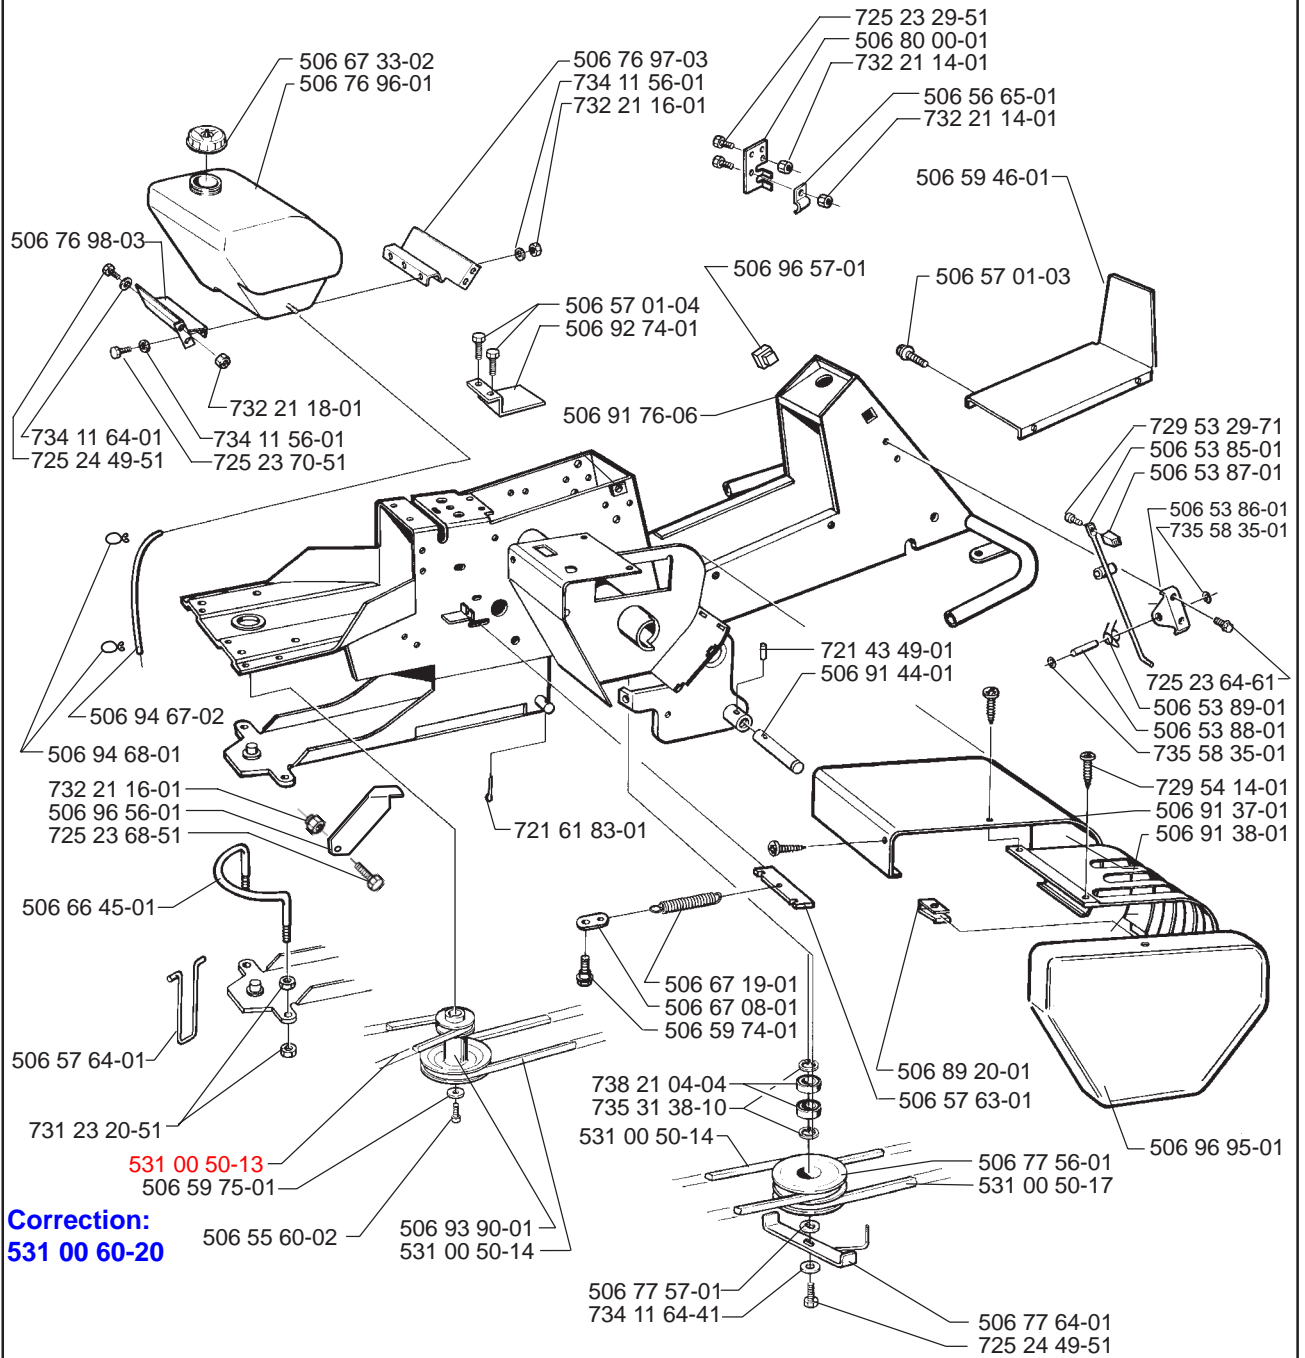

Rider 14 Pro

Spare parts

Ersatzteile

Pièces détachées

Reserve onderdelen

Repuestos

Reservdelar

A**B**

*compl 506 98 34-01
 ** compl 506 93 94-01

D

E

Correction:
531 00 60-20

G

F**H**

J

*compl 506 75 11-01 Yttre. Outer. Exterieur. Äusser. Ulko.
*compl 506 75 11-04 Mitten. Centre. Centre. Zentrum. Keski.

Rear 97

N

C

R

*compl 506 93 24-01

L**M****P**

Leverans endast som reservdel
 Delivery as spare part only
 Nur als Ersatzteil lieferbar
 Livrable seulement comme pièce de rechange
 Solo como repuesto
 Zasiła se jenom jako náhradní díl

K**X BioClip 90**

T Rear 97, BioClip 103

V Side 97

S

*compl 506 75 11-07 (a)
 *compl 506 75 11-06 (b)

BioClip 103

(a) = Yttre. Outer. Exterieur. Äusser. Ulko.
 (b) = Mitten. Center. Centre. Zentrum. Keski.

U