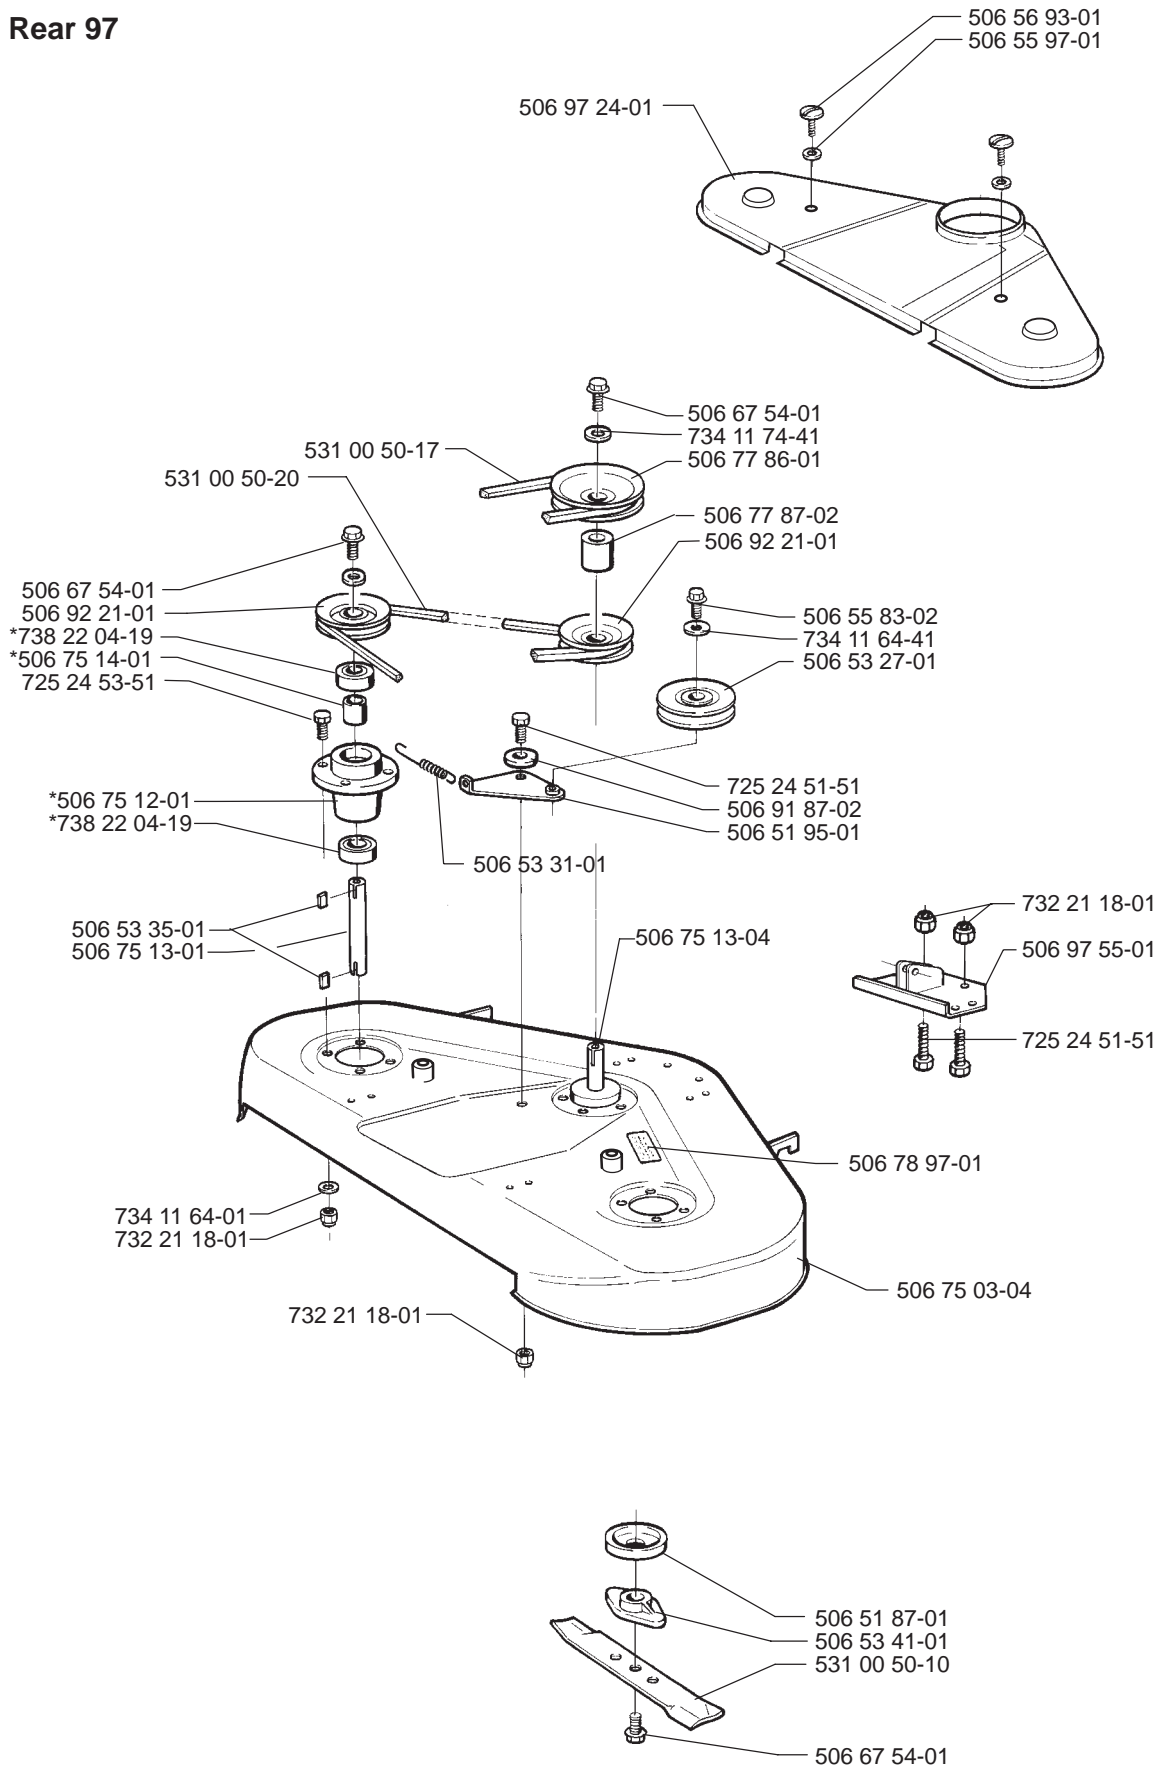

Rear 97

N

C

R

*compl 506 93 24-01

L**M****P**

Leverans endast som reservdel
 Delivery as spare part only
 Nur als Ersatzteil lieferbar
 Livrable seulement comme pièce de rechange
 Solo como repuesto
 Zasiła se jenom jako náhradní díl

K**X BioClip 90**

T Rear 97, BioClip 103

V Side 97

S

*compl 506 75 11-07 (a)
 *compl 506 75 11-06 (b)

BioClip 103

(a) = Yttre. Outer. Exterieur. Äusser. Ulko.
 (b) = Mitten. Center. Centre. Zentrum. Keski.

U