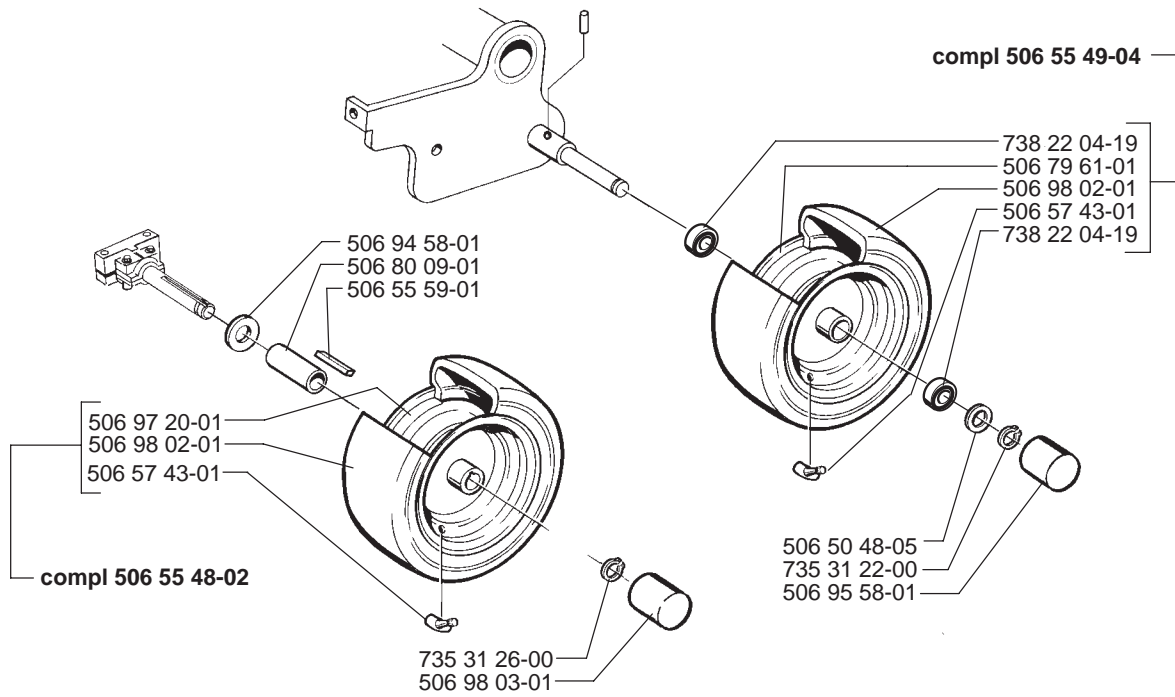

Rear 97

N

C

R

*compl 506 93 24-01

L**M****P**

Leverans endast som reservdel
 Delivery as spare part only
 Nur als Ersatzteil lieferbar
 Livrable seulement comme pièce de rechange
 Solo como repuesto
 Zasiła se jenom jako náhradní díl

K**X BioClip 90**

T Rear 97, BioClip 103

V Side 97

S

*compl 506 75 11-07 (a)
 *compl 506 75 11-06 (b)

BioClip 103

(a) = Yttre. Outer. Exterieur. Äusser. Ulko.
 (b) = Mitten. Center. Centre. Zentrum. Keski.

U