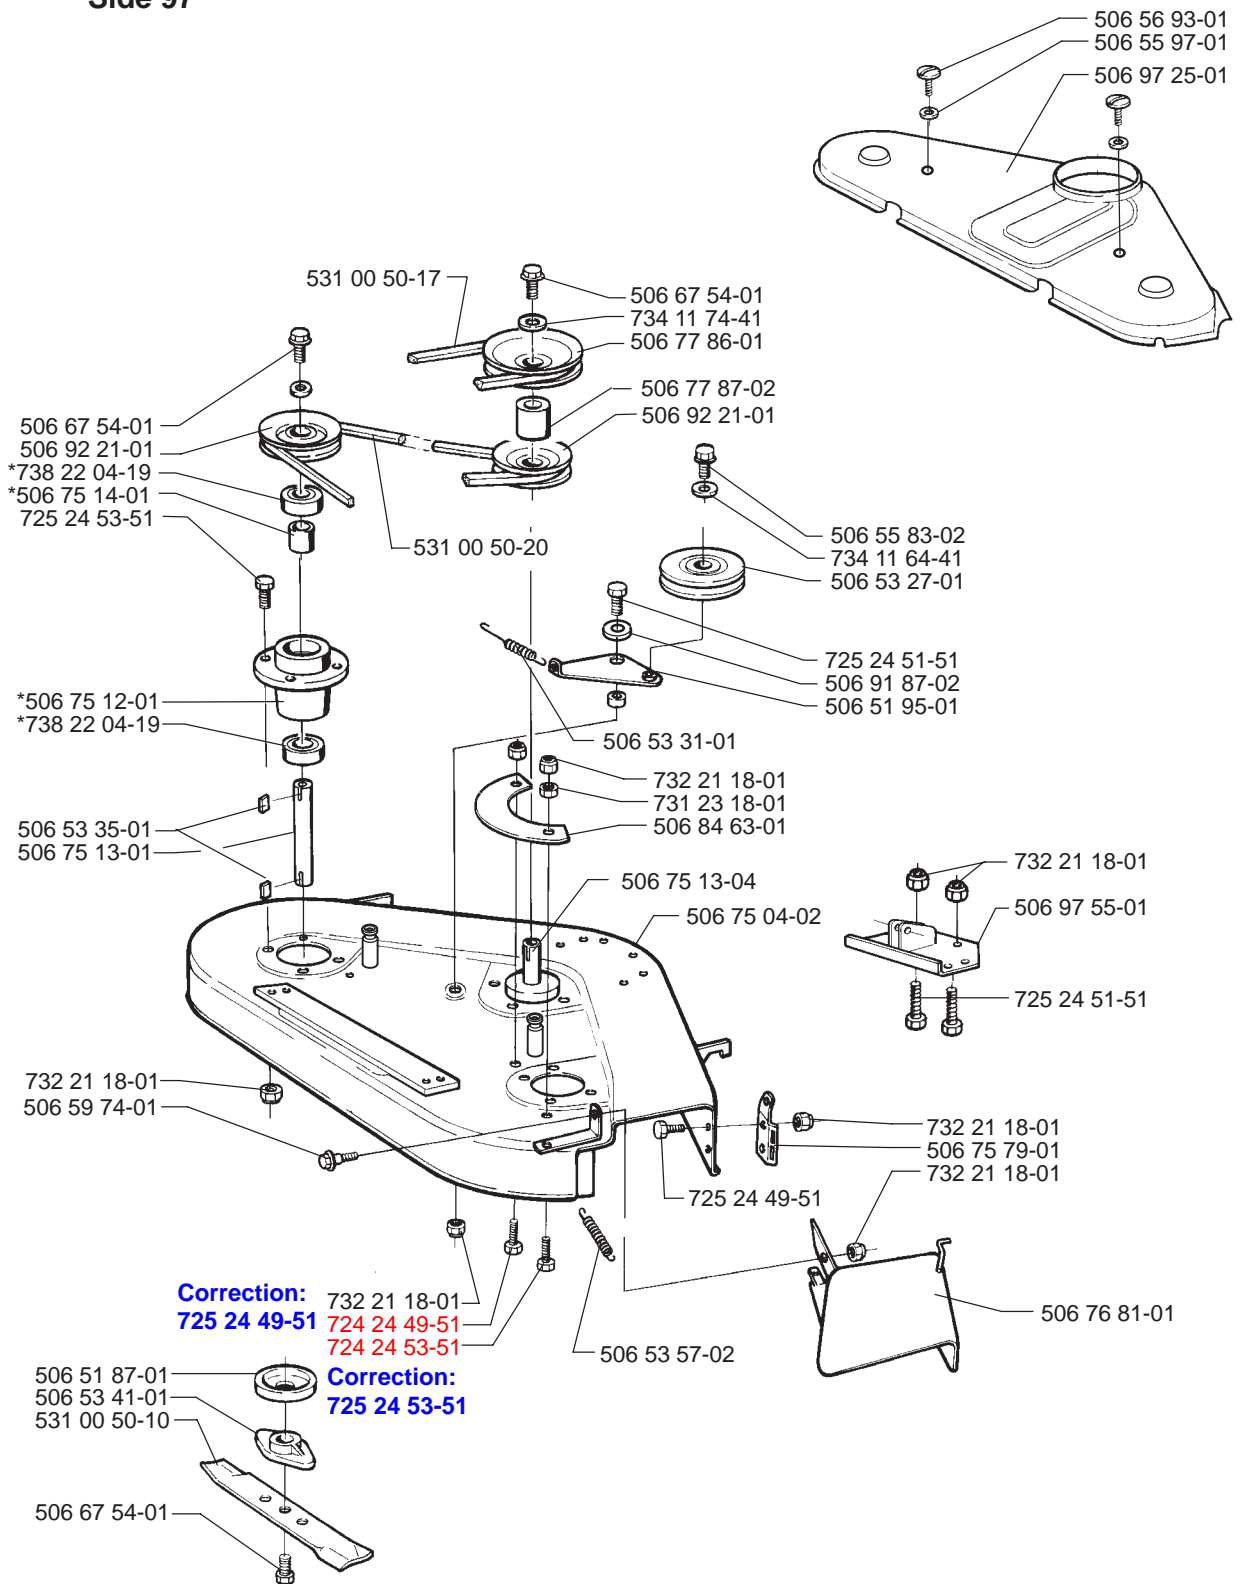

K**X BioClip 90**

T Rear 97, BioClip 103

V Side 97

S

*compl 506 75 11-07 (a)
 *compl 506 75 11-06 (b)

BioClip 103

(a) = Yttre. Outer. Exterieur. Äusser. Ulko.
 (b) = Mitten. Center. Centre. Zentrum. Keski.

U

*compl 506 75 11-01 Yttre. Outer. Exterieur. Äusser. Ulko.
*compl 506 75 11-04 Mitten. Centre. Centre. Zentrum. Keski.

Side 97

Y

BioClip 90